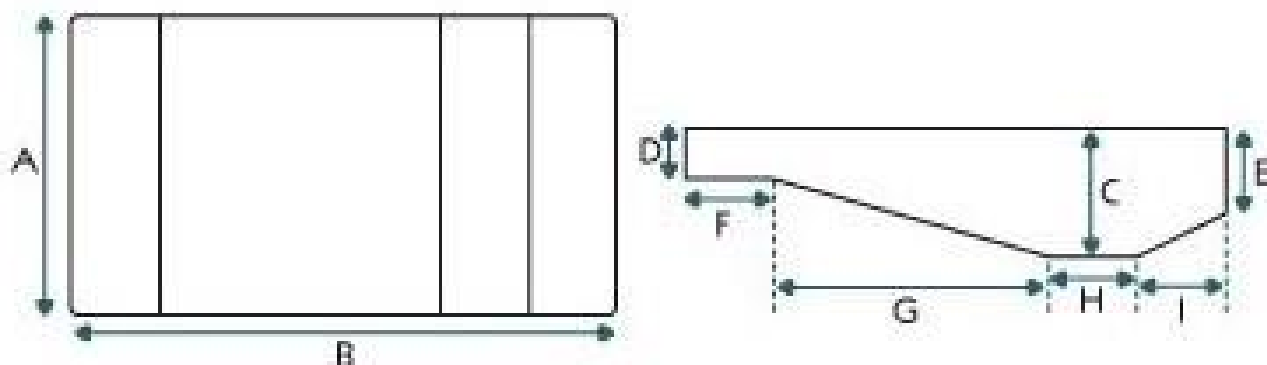

Fiche de fabrication

Liner Rect P Comp C4 fosse

 Distripool.fr

2020

Nom - Prénom

Bassin: Neuf Rénovation

Adresse :

Les côtes doivent être renseignées en cm

Coloris disponibles :

Finition :

Accrochage :

Rayons verticaux :

Hors standard :

Rayons horizontaux:

Hors standard :

Si votre bassin possède un escalier, n'oubliez pas de préciser sa position sur le plan et de compléter le plan de l'escalier correspondant.